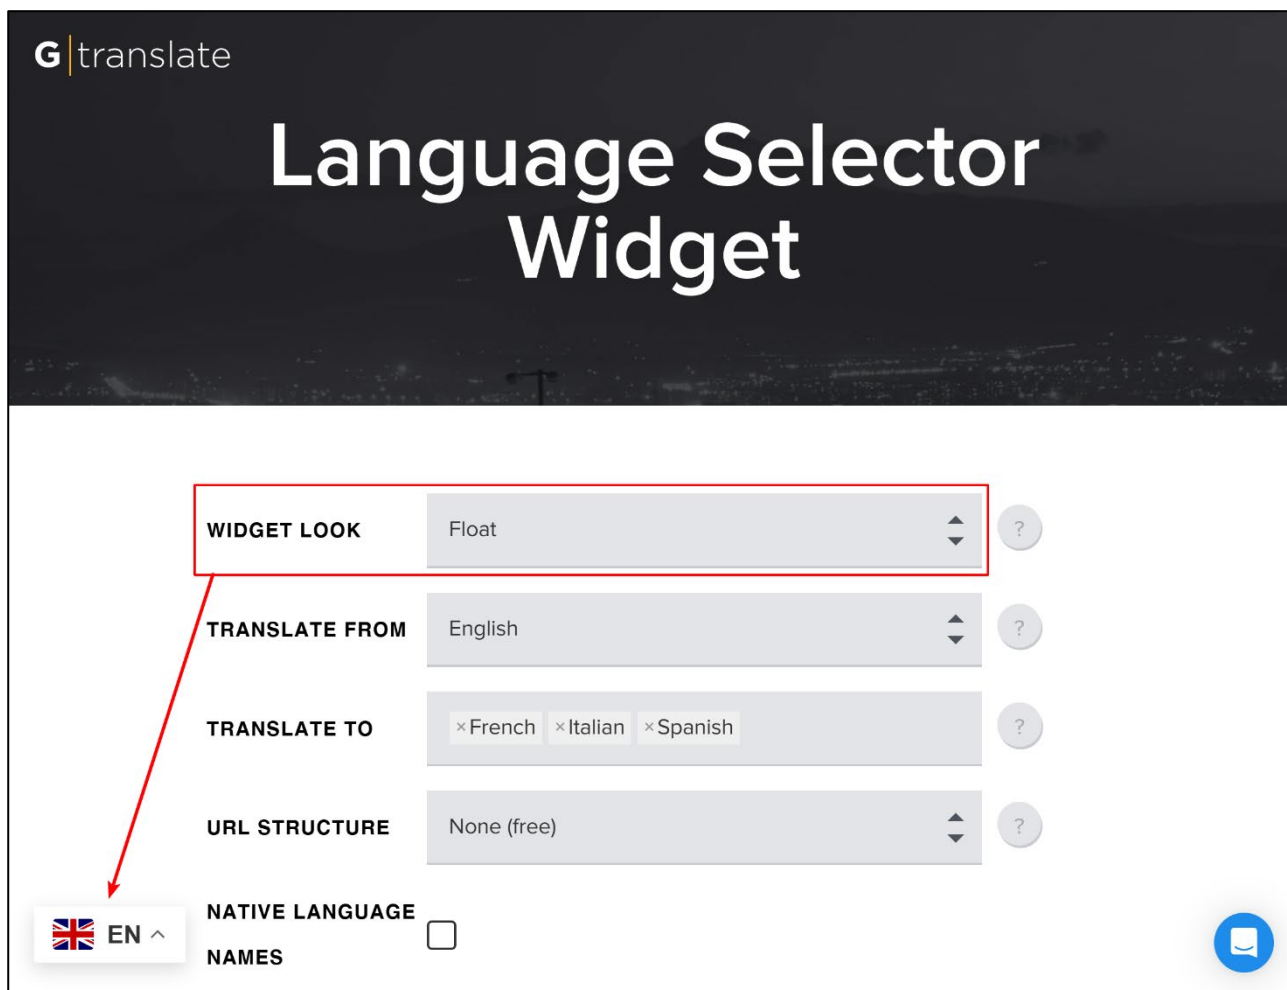

語法來源 GTranslate

<https://gtranslate.io/website-translator-widget>

WIDGET LOOK 顯示方式預設是 Float，可選擇不同的顯示樣式及其他參數設定後，按最下面的 UPDATE PREVIEW 查看效果。

範例一：

WIDGET CODE

```
<div class="gtranslate_wrapper"></div>
<script>window.gtranslateSettings = {"default_language":"zh-TW","languages":
["zh-
TW","ko","ja","en"],"wrapper_selector":".gtranslate_wrapper","flag_size":24}
</script>
<script src="https://cdn.gtranslate.net/widgets/latest/fc.js" defer></script>
```

WIDGET PREVIEW

 ZH-TW  KO  JA  EN

UPDATE PREVIEW

將 WIDGET CODE 語法貼到後台欲放置的位置。

更新頁首 - HEADER

頁首名稱: HEADER 預設頭部

頁首內容: 純文字 HTML [HTML編輯/預覽](#)

說明: 在此編輯的html語法可能與網站前臺顯示有差異 >>more