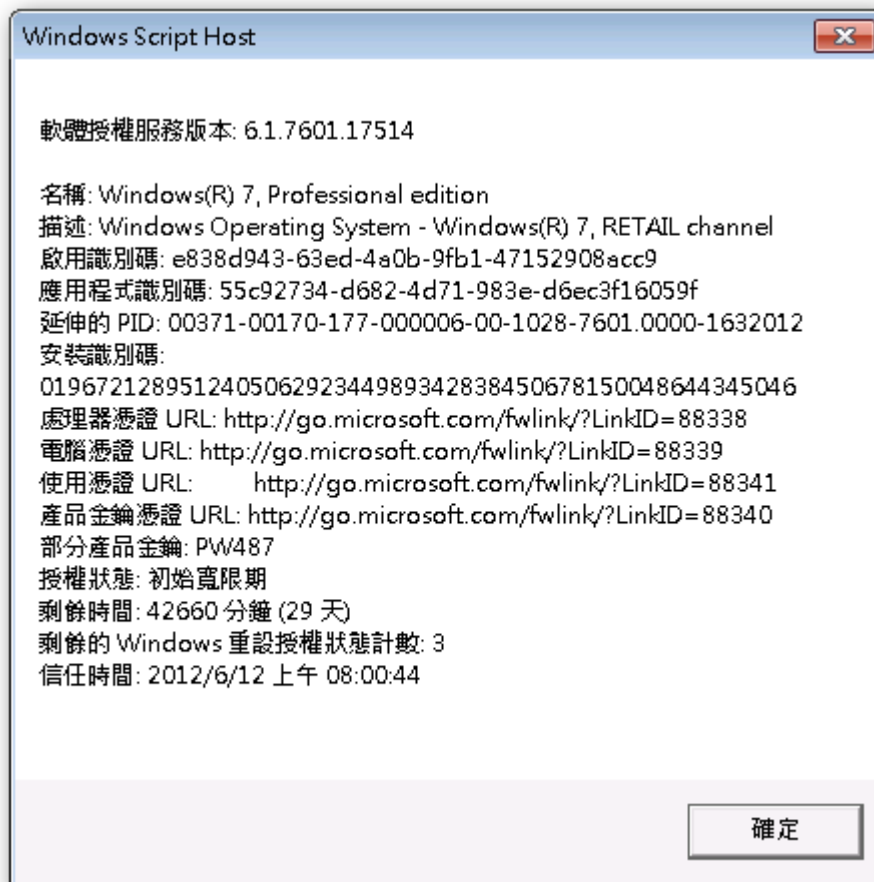

## 參、通道轉換範例

1. 按下**啟用作業系統**。

2. 錯誤訊息顯示非大量授權版本無法進行啟用。

3. 按下顯示授權訊息。

4. 顯示專業版零售通道。

5. 按下**更換金鑰序號**。

6. 附錄取得金鑰序號。

7. 顯示成功安裝訊息。

8.重新檢視授權訊息。

9.顯示專業版大量授權通道。