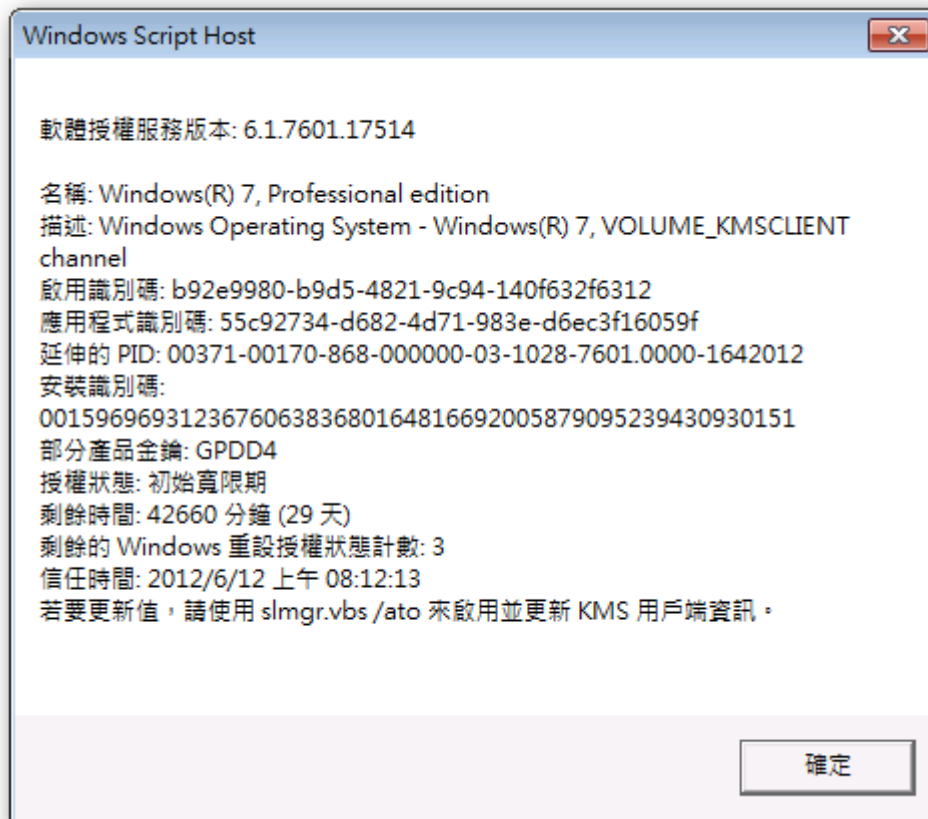

## 參、通道轉換範例

1. 按下**啟用作業系統**。

2. 錯誤訊息顯示非大量授權版本無法進行啟用。

3. 按下顯示授權訊息。

4. 顯示專業版零售通道。

5. 按下**更換金鑰序號**。

6. 附錄取得金鑰序號。

7. 顯示成功安裝訊息。

8.重新檢視授權訊息。

9.顯示專業版大量授權通道。