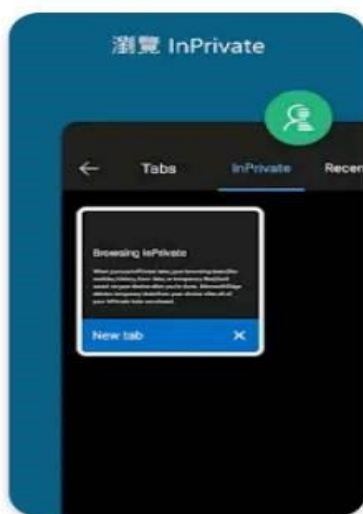

關於這個應用程式

一流效能、更多隱私、更多生產力、更多價值。

通訊

為這個應用程式評分

分享你的心得