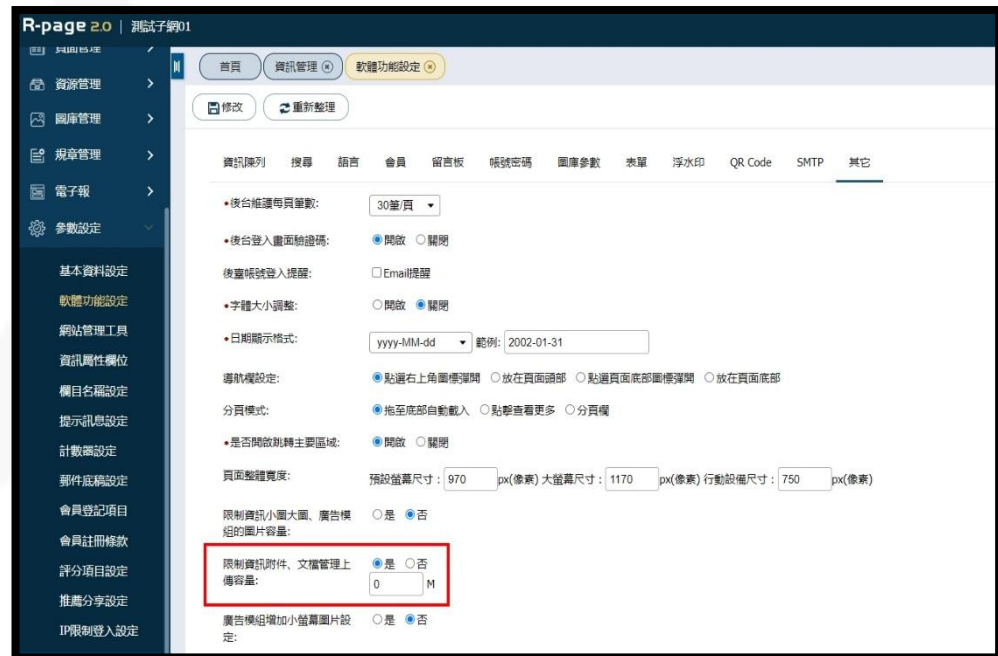

R-page2.0新增功能介紹

- 新增審核管理功能(單一網站)
- 新增附件管理功能
- 新增廣告模組圖片說明佈局
- 短網址管理
- 限制資訊附件、文檔管理上傳容量

註：限制資訊及文檔上傳檔案容量大小