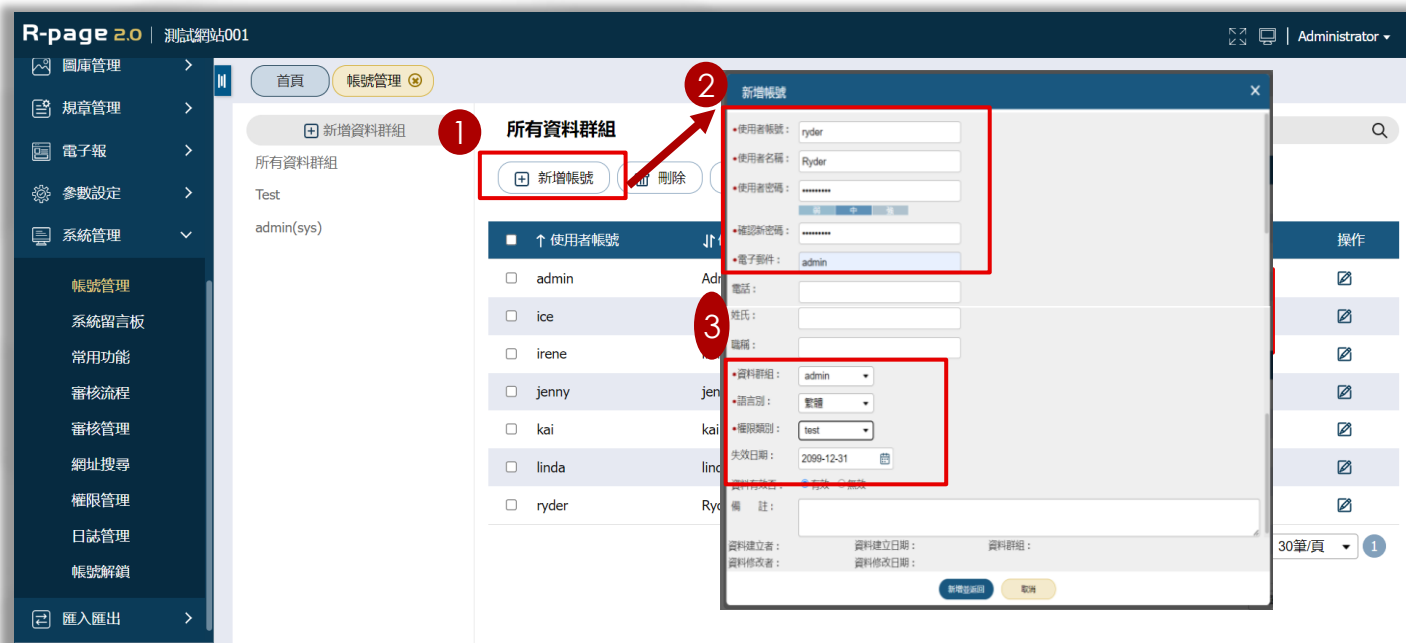

R-page 2.0 新增功能介紹

R-page2.0新增功能介紹

- 新增審核管理功能(單一網站)

註：新增審核者帳號並選擇群組、權限類別

R-page2.0新增功能介紹

- 新增審核管理功能(單一網站)

註：新增審核流程

R-page2.0新增功能介紹

- 新增審核管理功能(單一網站)

The screenshot displays the R-page 2.0 Admin interface for '測試網站001'. The sidebar menu on the left includes options like '圖庫管理', '規章管理', '電子報', '系統管理', '審核管理', and '匯入匯出'. The '審核管理' (Review Management) option is highlighted. The main content area shows a '審核管理' (Review Management) page with a search bar and a table of review items.