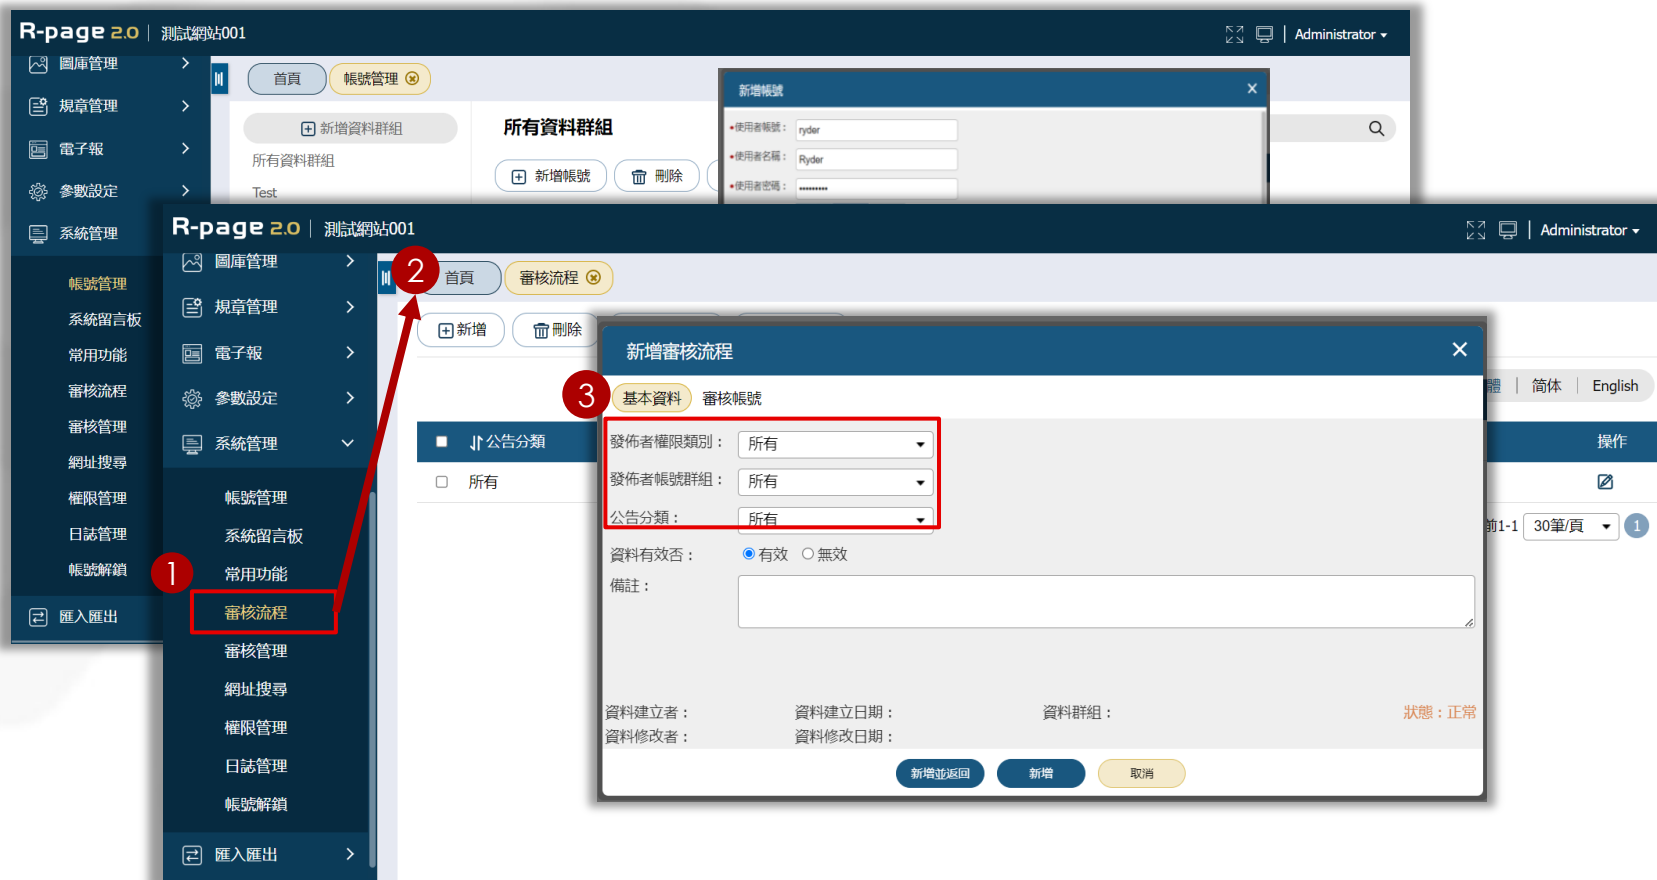

R-page 2.0 新增功能介紹

R-page2.0新增功能介紹

- 新增審核管理功能(單一網站)

註：新增審核者帳號並選擇群組、權限類別

R-page2.0新增功能介紹

- 新增審核管理功能(單一網站)

註：新增審核流程

R-page2.0新增功能介紹

- 新增審核管理功能(單一網站)

The screenshot displays the R-page 2.0 Admin interface for '測試網站001'. The sidebar menu on the left includes options like '圖庫管理', '規章管理', '電子報', '系統管理', '審核管理', and '匯入匯出'. The '審核管理' (Review Management) option is highlighted. The main content area shows a '審核管理' (Review Management) page with a search bar and a table of review items.