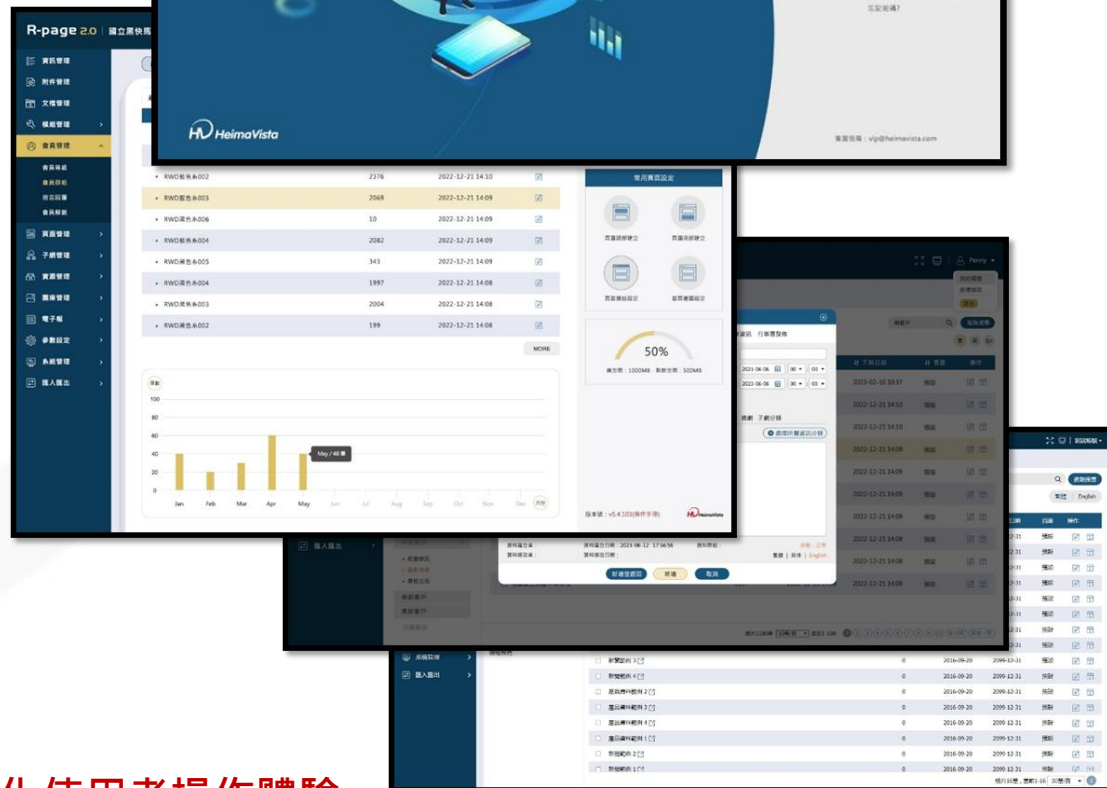

註：有重大資訊需通知，可將資訊新增完成後直接發送通知信件

R-page2.0新增功能介紹

- 新增審核管理功能(單一網站)
- 新增附件管理功能
- 新增廣告模組圖片說明佈局
- 短網址管理
- 限制資訊附件、文檔管理
上傳容量
- 限制資訊小圖大圖、廣告模組
的圖片容量
- 文檔管理
- 資訊發送信件
- **Cookie允許功能**

註：可呈現cookie紀錄文字說明內容

R-page2.0新增功能介紹

- 新增審核管理功能(單一網站)
- 新增附件管理功能
- 新增廣告模組圖片說明佈局
- 短網址管理
- 限制資訊附件、文檔管理上傳容量
- 限制資訊小圖大圖、廣告模組的圖片容量
- 文檔管理
- 資訊發送信件
- Cookie允許功能
- 資通系統管理者帳號所執行之各項功能紀錄

註：Itadmin後臺可查看所有會員及後臺帳號日誌。

R-page2.0新增功能介紹

- 新增審核管理功能(單一網站)
- 新增附件管理功能
- 新增廣告模組圖片說明佈局
- 短網址管理
- 限制資訊附件、文檔管理
上傳容量
- 限制資訊小圖大圖、廣告模組
的图片容量
- 文檔管理
- 資訊發送信件
- Cookie允許功能
- 資通系統管理者帳號所執行
之各項功能
- 後台UI介面