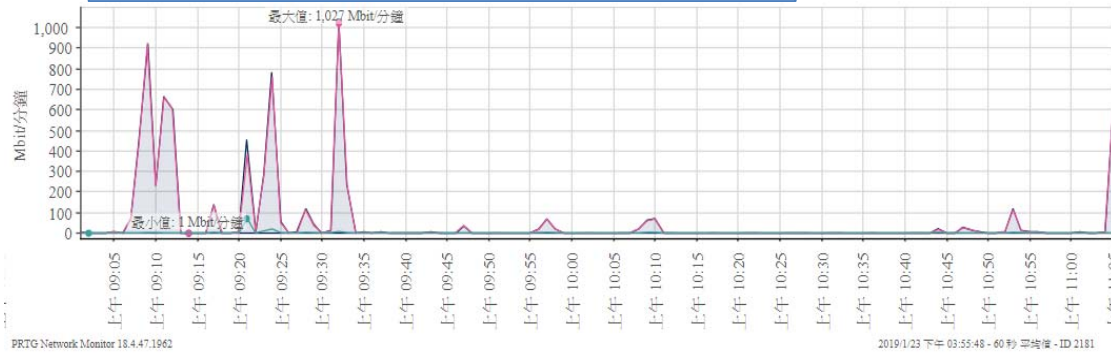

107 學年度國中小校園班級無線網路及實體線路建置案

展示效能: 2019/01/22

2019/01/23

效能內容

- 總連線人數統計
- 各 AP 連線人數
- 總流量統計
- 各 AP 流量統計
- 總流量統計 (Mbps)
- 各 AP 流量統計 (Mbps)
- 效能說明

總連線人數統計

總連線人數: 最大 187 人

PRTG Network Monitor 18.4.47.1962

2019/1/23 下午 12:24:26 - 60 秒 平均值 - ID 2196

各 AP 連線人數

AP70B3.17A2.A4B2: 最大 4 人

AP7079.B3CA.1092: 最大 83 人

AP7079.B3FC.D57E: 最大 48 人

APF4DB.E6E3.E710: 最大 71 人

總流量統計/分

總流量統計: 最大 20,371 MB

PRTG Network Monitor 18.4.47.1962

2019/1/23 下午 12:03:57 - 60 秒 平均值 - ID 2188

各 AP 流量統計/分

AP70B3.17A2.A4B2:最大 1,027 MB

AP7079.B3CA.1092:最大 7,878 MB

AP7079.B3FC.D57E:最大 3,869 MB

APF4DB.E6E3.E710:最大 6,366 MB

總流量統計 (Mbps)

效能說明

- 4個AP總連線人數最大值=187
- 各AP連線人數最大值分別為：83, 71, 48, 4.
- 負載量最大的AP連線人數超過80人，可以滿足單一
班級使用一個基地台，同時進行 5G/2.4G 即時串
流存取高品質影片。