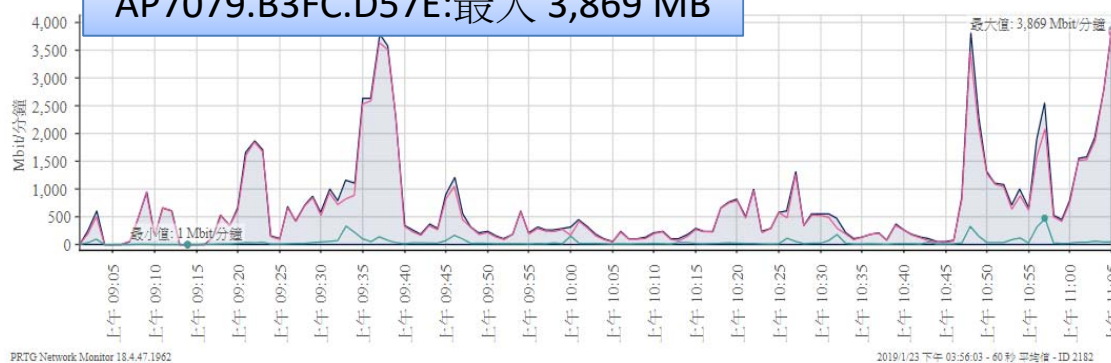

2019/1/23 下午 12:24:26 - 60 秒 平均值 - ID 2196

各 AP 連線人數

AP70B3.17A2.A4B2: 最大 4 人

AP7079.B3CA.1092: 最大 83 人

AP7079.B3FC.D57E: 最大 48 人

APF4DB.E6E3.E710: 最大 71 人

總流量統計/分

總流量統計: 最大 20,371 MB

PRTG Network Monitor 18.4.47.1962

2019/1/23 下午 12:03:57 - 60 秒 平均值 - ID 2188

各 AP 流量統計/分

AP70B3.17A2.A4B2:最大 1,027 MB

AP7079.B3CA.1092:最大 7,878 MB

AP7079.B3FC.D57E:最大 3,869 MB

APF4DB.E6E3.E710:最大 6,366 MB

總流量統計 (Mbps)

總流量統計: 最大 340 Mbps

PRTG Network Monitor 18.4.47.1962

2019/1/23 下午 01:54:49 - 60 秒 平均值 - ID 2188

各 AP 流量統計 (Mbps)

AP70B3.17A2.A4B2:最大 17.11 Mbps

AP7079.B3CA.1092:最大 131 Mbps

AP7079.B3FC.D57E:最大 64.5 Mbps

APF4DB.E6E3.E710:最大 106 Mbps

效能說明

- 4個AP總連線人數最大值=187
- 各AP連線人數最大值分別為：83, 71, 48, 4.
- 負載量最大的AP連線人數超過80人，可以滿足單一
班級使用一個基地台，同時進行 5G/2.4G 即時串
流存取高品質影片。