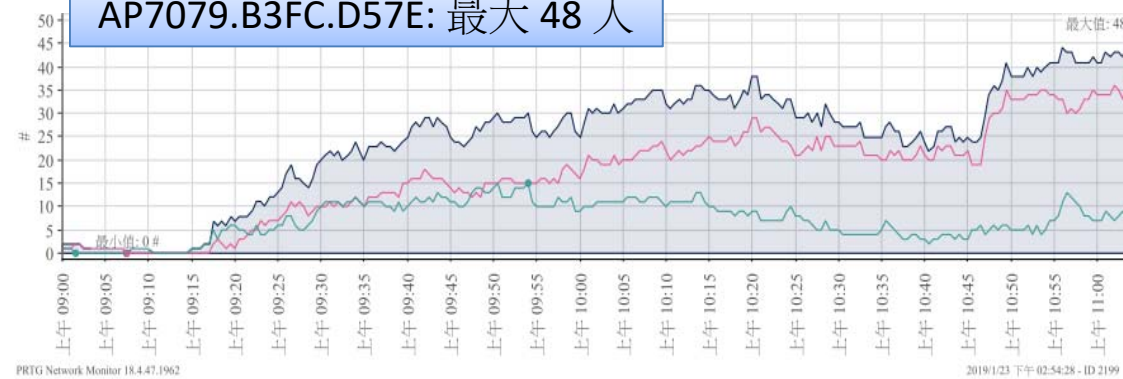

107 學年度國中小校園班級無線網路及實體線路建置案

展示效能: 2019/01/22

2019/01/23

效能內容

- 總連線人數統計
- 各 AP 連線人數
- 總流量統計
- 各 AP 流量統計
- 總流量統計 (Mbps)
- 各 AP 流量統計 (Mbps)
- 效能說明

總連線人數統計

總連線人數: 最大 187 人

PRTG Network Monitor 18.4.47.1962

2019/1/23 下午 12:24:26 - 60 秒 平均值 - ID 2196

各 AP 連線人數

AP70B3.17A2.A4B2: 最大 4 人

AP7079.B3CA.1092: 最大 83 人

AP7079.B3FC.D57E: 最大 48 人

APF4DB.E6E3.E710: 最大 71 人

總流量統計/分

總流量統計: 最大 20,371 MB

PRTG Network Monitor 18.4.47.1962

2019/1/23 下午 12:03:57 - 60 秒 平均值 - ID 2188

各 AP 流量統計/分

AP70B3.17A2.A4B2:最大 1,027 MB

AP7079.B3CA.1092:最大 7,878 MB

AP7079.B3FC.D57E:最大 3,869 MB

APF4DB.E6E3.E710:最大 6,366 MB

總流量統計 (Mbps)

總流量統計: 最大 340 Mbps

PRTG Network Monitor 18.4.47.1962

2019/1/23 下午 01:54:49 - 60 秒 平均值 - ID 2188

各 AP 流量統計 (Mbps)

AP70B3.17A2.A4B2:最大 17.11 Mbps

AP7079.B3CA.1092:最大 131 Mbps

AP7079.B3FC.D57E:最大 64.5 Mbps

APF4DB.E6E3.E710:最大 106 Mbps