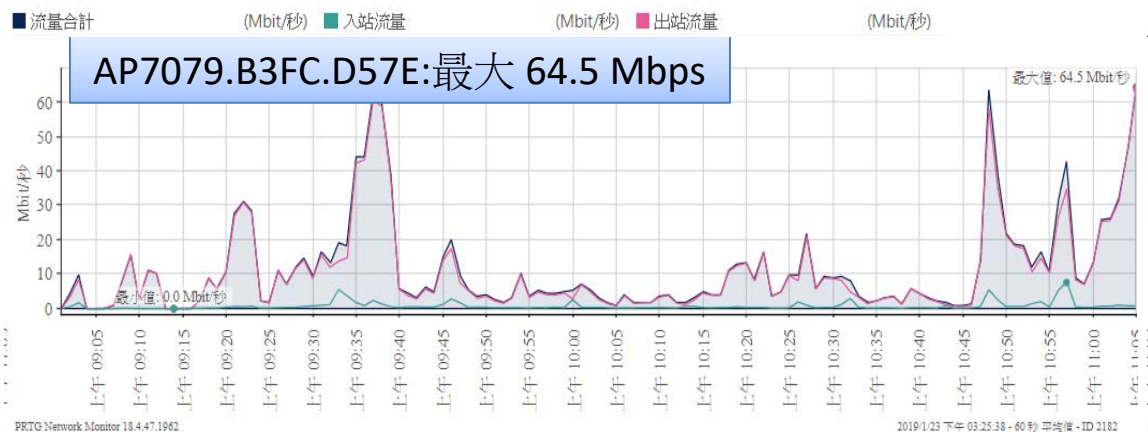

PRTG Network Monitor 18.4.47.1962

2019/1/23 下午 12:03:57 - 60 秒 平均值 - ID 2188

各 AP 流量統計/分

AP70B3.17A2.A4B2:最大 1,027 MB

AP7079.B3CA.1092:最大 7,878 MB

AP7079.B3FC.D57E:最大 3,869 MB

APF4DB.E6E3.E710:最大 6,366 MB

總流量統計 (Mbps)

總流量統計: 最大 340 Mbps

PRTG Network Monitor 18.4.47.1962

2019/1/23 下午 01:54:49 - 60 秒 平均值 - ID 2188

各 AP 流量統計 (Mbps)

AP70B3.17A2.A4B2:最大 17.11 Mbps

AP7079.B3CA.1092:最大 131 Mbps

AP7079.B3FC.D57E:最大 64.5 Mbps

APF4DB.E6E3.E710:最大 106 Mbps

效能說明

- 4個AP總連線人數最大值=187
- 各AP連線人數最大值分別為：83, 71, 48, 4.
- 負載量最大的AP連線人數超過80人，可以滿足單一
班級使用一個基地台，同時進行 5G/2.4G 即時串
流存取高品質影片。