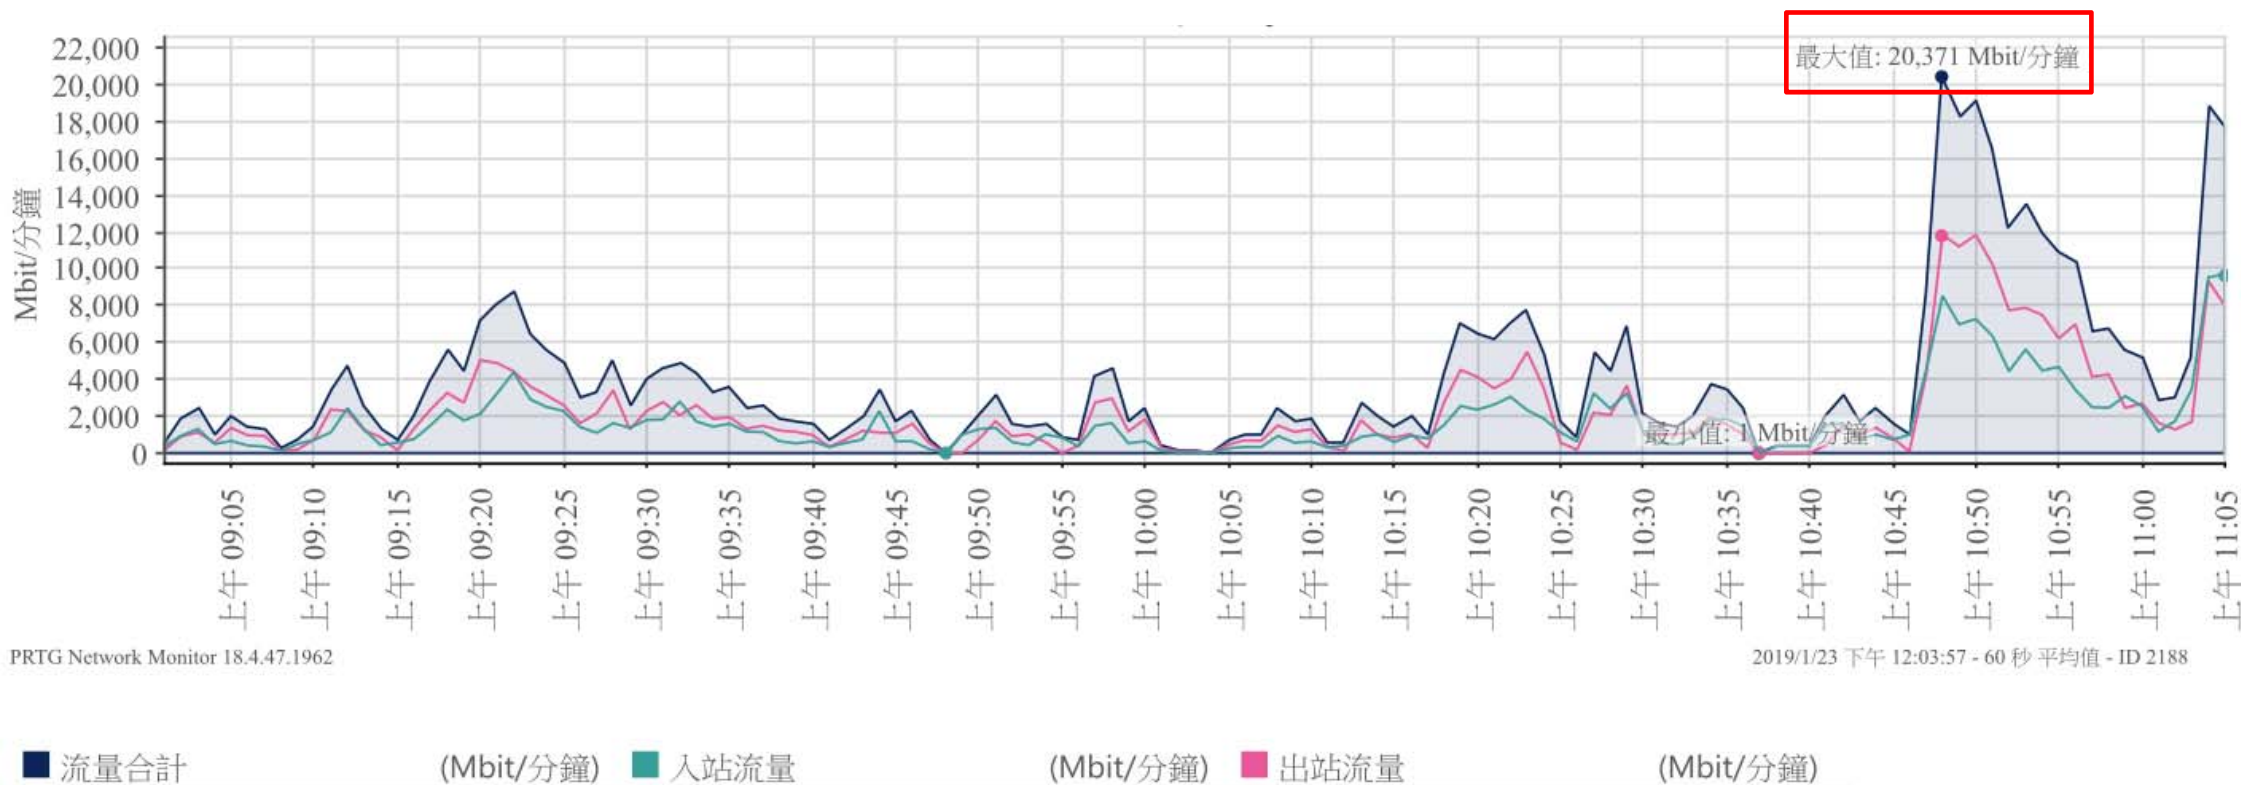

107 學年度國中小校園班級無線網路及實體線路建置案

展示效能: 2019/01/22

2019/01/23

效能內容

- 總連線人數統計
- 各 AP 連線人數
- 總流量統計
- 各 AP 流量統計
- 總流量統計 (Mbps)
- 各 AP 流量統計 (Mbps)
- 效能說明

總連線人數統計

總連線人數: 最大 187 人

PRTG Network Monitor 18.4.47.1962

2019/1/23 下午 12:24:26 - 60 秒 平均值 - ID 2196

各 AP 連線人數

AP70B3.17A2.A4B2: 最大 4 人

AP7079.B3CA.1092: 最大 83 人

AP7079.B3FC.D57E: 最大 48 人

APF4DB.E6E3.E710: 最大 71 人

總流量統計/分

總流量統計: 最大 20,371 MB

PRTG Network Monitor 18.4.47.1962

2019/1/23 下午 12:03:57 - 60 秒 平均值 - ID 2188

各 AP 流量統計/分

AP70B3.17A2.A4B2:最大 1,027 MB

AP7079.B3CA.1092:最大 7,878 MB

AP7079.B3FC.D57E:最大 3,869 MB

APF4DB.E6E3.E710:最大 6,366 MB

總流量統計 (Mbps)

總流量統計: 最大 340 Mbps

PRTG Network Monitor 18.4.47.1962

2019/1/23 下午 01:54:49 - 60 秒 平均值 - ID 2188

各 AP 流量統計 (Mbps)

AP70B3.17A2.A4B2:最大 17.11 Mbps

AP7079.B3CA.1092:最大 131 Mbps

AP7079.B3FC.D57E:最大 64.5 Mbps

APF4DB.E6E3.E710:最大 106 Mbps