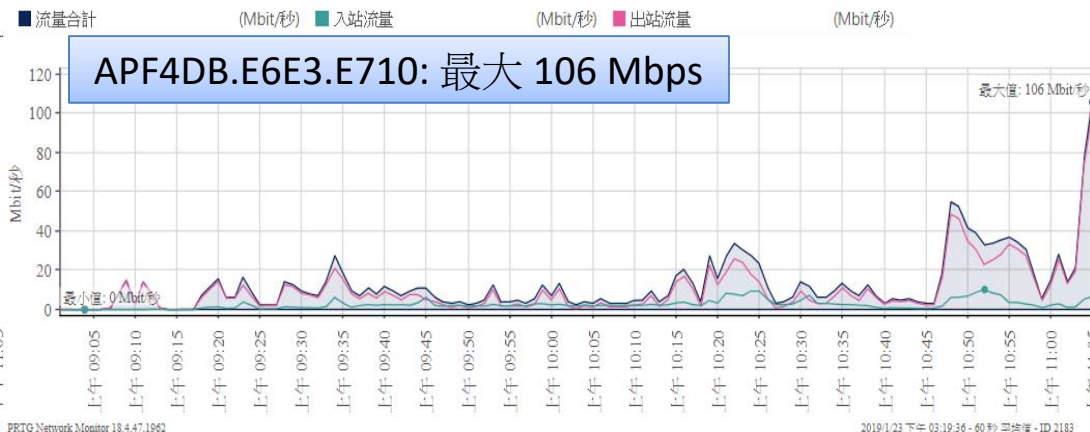

總流量統計: 最大 340 Mbps

PRTG Network Monitor 18.4.47.1962

2019/1/23 下午 01:54:49 - 60 秒 平均值 - ID 2188

各 AP 流量統計 (Mbps)

AP70B3.17A2.A4B2:最大 17.11 Mbps

AP7079.B3CA.1092:最大 131 Mbps

AP7079.B3FC.D57E:最大 64.5 Mbps

APF4DB.E6E3.E710:最大 106 Mbps

效能說明

- 4個AP總連線人數最大值=187
- 各AP連線人數最大值分別為：83, 71, 48, 4.
- 負載量最大的AP連線人數超過80人，可以滿足單一
班級使用一個基地台，同時進行 5G/2.4G 即時串
流存取高品質影片。