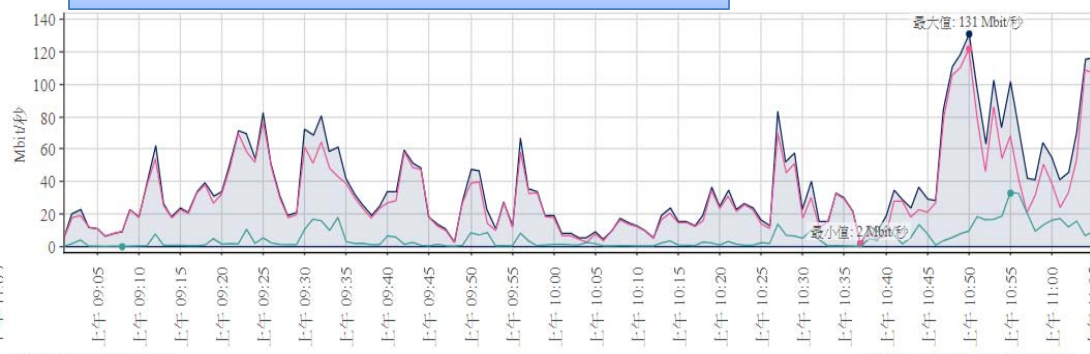

PRTG Network Monitor 18.4.47.1962

2019/1/23 下午 12:03:57 - 60 秒 平均值 - ID 2188

各 AP 流量統計/分

AP70B3.17A2.A4B2:最大 1,027 MB

AP7079.B3CA.1092:最大 7,878 MB

AP7079.B3FC.D57E:最大 3,869 MB

APF4DB.E6E3.E710:最大 6,366 MB

總流量統計 (Mbps)

總流量統計: 最大 340 Mbps

PRTG Network Monitor 18.4.47.1962

2019/1/23 下午 01:54:49 - 60 秒 平均值 - ID 2188

各 AP 流量統計 (Mbps)

AP70B3.17A2.A4B2:最大 17.11 Mbps

AP7079.B3CA.1092:最大 131 Mbps

AP7079.B3FC.D57E:最大 64.5 Mbps

APF4DB.E6E3.E710:最大 106 Mbps

效能說明

- 4個AP總連線人數最大值=187
- 各AP連線人數最大值分別為：83, 71, 48, 4.
- 負載量最大的AP連線人數超過80人，可以滿足單一
班級使用一個基地台，同時進行 5G/2.4G 即時串
流存取高品質影片。