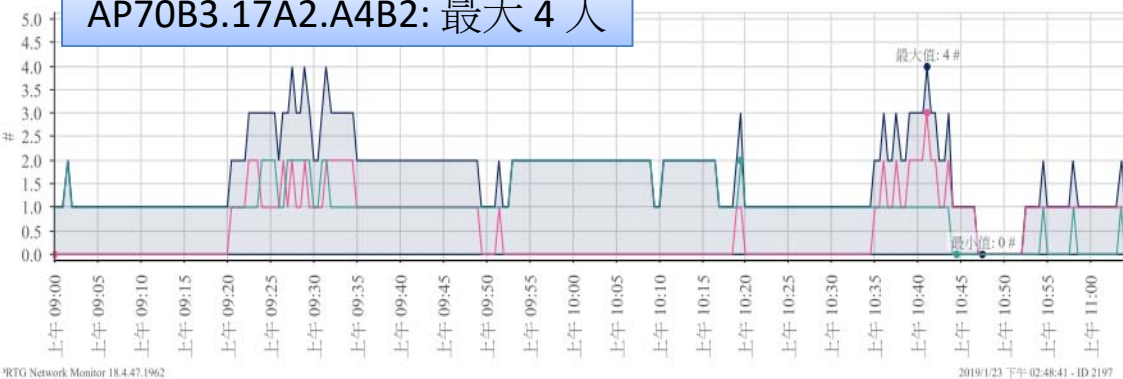

107 學年度國中小校園班級無線網路及實體線路建置案

展示效能: 2019/01/22

2019/01/23

效能內容

- 總連線人數統計
- 各 AP 連線人數
- 總流量統計
- 各 AP 流量統計
- 總流量統計 (Mbps)
- 各 AP 流量統計 (Mbps)
- 效能說明

總連線人數統計

總連線人數: 最大 187 人

PRTG Network Monitor 18.4.47.1962

2019/1/23 下午 12:24:26 - 60 秒 平均值 - ID 2196

各 AP 連線人數

AP70B3.17A2.A4B2: 最大 4 人

AP7079.B3CA.1092: 最大 83 人

AP7079.B3FC.D57E: 最大 48 人

APF4DB.E6E3.E710: 最大 71 人

總流量統計/分

總流量統計: 最大 20,371 MB

PRTG Network Monitor 18.4.47.1962

2019/1/23 下午 12:03:57 - 60 秒 平均值 - ID 2188

各 AP 流量統計/分

AP70B3.17A2.A4B2:最大 1,027 MB

AP7079.B3CA.1092:最大 7,878 MB

AP7079.B3FC.D57E:最大 3,869 MB

APF4DB.E6E3.E710:最大 6,366 MB

總流量統計 (Mbps)

總流量統計: 最大 340 Mbps

PRTG Network Monitor 18.4.47.1962

2019/1/23 下午 01:54:49 - 60 秒 平均值 - ID 2188

各 AP 流量統計 (Mbps)

AP70B3.17A2.A4B2:最大 17.11 Mbps

AP7079.B3CA.1092:最大 131 Mbps

AP7079.B3FC.D57E:最大 64.5 Mbps

APF4DB.E6E3.E710:最大 106 Mbps