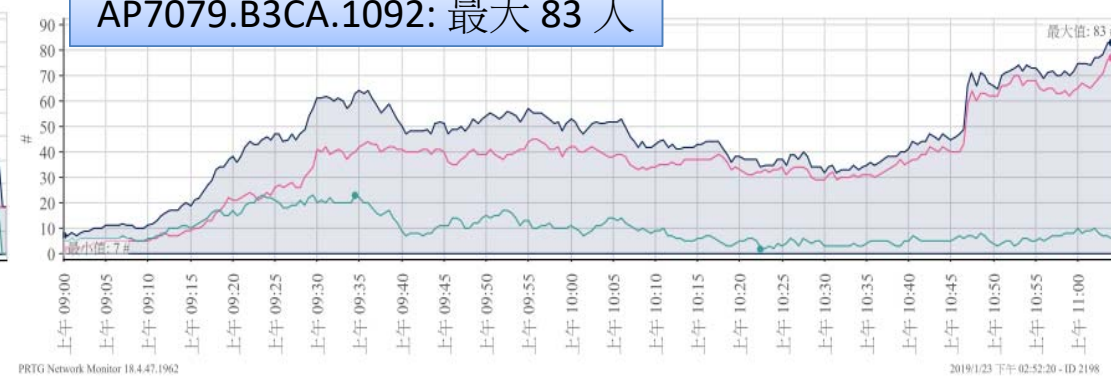

107 學年度國中小校園班級無線網路及實體線路建置案

展示效能: 2019/01/22

2019/01/23

效能內容

- 總連線人數統計
- 各 AP 連線人數
- 總流量統計
- 各 AP 流量統計
- 總流量統計 (Mbps)
- 各 AP 流量統計 (Mbps)
- 效能說明

總連線人數統計

總連線人數: 最大 187 人

PRTG Network Monitor 18.4.47.1962

2019/1/23 下午 12:24:26 - 60 秒 平均值 - ID 2196

各 AP 連線人數

AP70B3.17A2.A4B2: 最大 4 人

AP7079.B3CA.1092: 最大 83 人

AP7079.B3FC.D57E: 最大 48 人

APF4DB.E6E3.E710: 最大 71 人

總流量統計/分

總流量統計: 最大 20,371 MB

PRTG Network Monitor 18.4.47.1962

2019/1/23 下午 12:03:57 - 60 秒 平均值 - ID 2188

各 AP 流量統計/分

AP70B3.17A2.A4B2:最大 1,027 MB

AP7079.B3CA.1092:最大 7,878 MB

AP7079.B3FC.D57E:最大 3,869 MB

APF4DB.E6E3.E710:最大 6,366 MB

總流量統計 (Mbps)