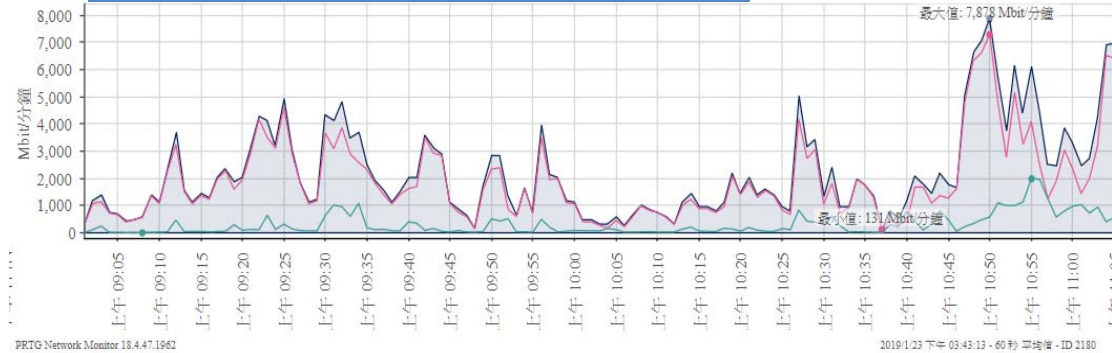

2019/1/23 下午 12:24:26 - 60 秒 平均值 - ID 2196

各 AP 連線人數

AP70B3.17A2.A4B2: 最大 4 人

AP7079.B3CA.1092: 最大 83 人

AP7079.B3FC.D57E: 最大 48 人

APF4DB.E6E3.E710: 最大 71 人

總流量統計/分

總流量統計: 最大 20,371 MB

PRTG Network Monitor 18.4.47.1962

2019/1/23 下午 12:03:57 - 60 秒 平均值 - ID 2188

各 AP 流量統計/分

AP70B3.17A2.A4B2:最大 1,027 MB

AP7079.B3CA.1092:最大 7,878 MB

AP7079.B3FC.D57E:最大 3,869 MB

APF4DB.E6E3.E710:最大 6,366 MB

總流量統計 (Mbps)

總流量統計: 最大 340 Mbps

PRTG Network Monitor 18.4.47.1962

2019/1/23 下午 01:54:49 - 60 秒 平均值 - ID 2188

各 AP 流量統計 (Mbps)

AP70B3.17A2.A4B2:最大 17.11 Mbps

AP7079.B3CA.1092:最大 131 Mbps

AP7079.B3FC.D57E:最大 64.5 Mbps

APF4DB.E6E3.E710:最大 106 Mbps

效能說明

- 4個AP總連線人數最大值=187
- 各AP連線人數最大值分別為：83, 71, 48, 4.
- 負載量最大的AP連線人數超過80人，可以滿足單一
班級使用一個基地台，同時進行 5G/2.4G 即時串
流存取高品質影片。