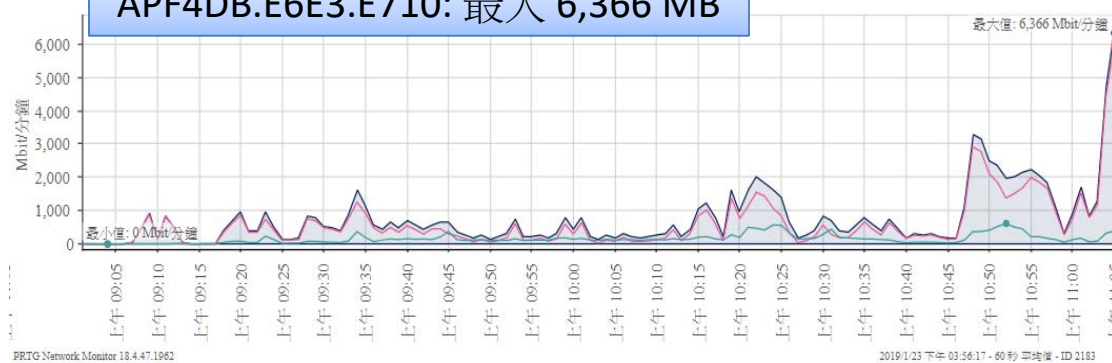

2019/1/23 下午 12:24:26 - 60 秒 平均值 - ID 2196

各 AP 連線人數

AP70B3.17A2.A4B2: 最大 4 人

AP7079.B3CA.1092: 最大 83 人

AP7079.B3FC.D57E: 最大 48 人

APF4DB.E6E3.E710: 最大 71 人

總流量統計/分

總流量統計: 最大 20,371 MB

PRTG Network Monitor 18.4.47.1962

2019/1/23 下午 12:03:57 - 60 秒 平均值 - ID 2188

各 AP 流量統計/分

AP70B3.17A2.A4B2:最大 1,027 MB

AP7079.B3CA.1092:最大 7,878 MB

AP7079.B3FC.D57E:最大 3,869 MB

APF4DB.E6E3.E710:最大 6,366 MB

總流量統計 (Mbps)

總流量統計: 最大 340 Mbps

PRTG Network Monitor 18.4.47.1962

2019/1/23 下午 01:54:49 - 60 秒 平均值 - ID 2188

各 AP 流量統計 (Mbps)

AP70B3.17A2.A4B2:最大 17.11 Mbps

AP7079.B3CA.1092:最大 131 Mbps

AP7079.B3FC.D57E:最大 64.5 Mbps

APF4DB.E6E3.E710:最大 106 Mbps

效能說明

- 4個AP總連線人數最大值=187
- 各AP連線人數最大值分別為：83, 71, 48, 4.
- 負載量最大的AP連線人數超過80人，可以滿足單一
班級使用一個基地台，同時進行 5G/2.4G 即時串
流存取高品質影片。