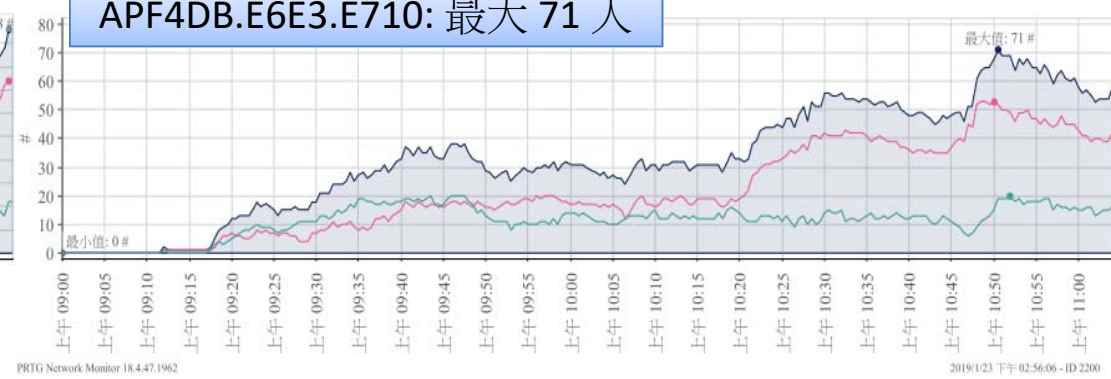

107 學年度國中小校園班級無線網路及實體線路建置案

展示效能: 2019/01/22

2019/01/23

效能內容

- 總連線人數統計
- 各 AP 連線人數
- 總流量統計
- 各 AP 流量統計
- 總流量統計 (Mbps)
- 各 AP 流量統計 (Mbps)
- 效能說明

總連線人數統計

總連線人數: 最大 187 人

PRTG Network Monitor 18.4.47.1962

2019/1/23 下午 12:24:26 - 60 秒 平均值 - ID 2196

各 AP 連線人數

AP70B3.17A2.A4B2: 最大 4 人

AP7079.B3CA.1092: 最大 83 人

AP7079.B3FC.D57E: 最大 48 人

APF4DB.E6E3.E710: 最大 71 人

總流量統計/分

總流量統計: 最大 20,371 MB

PRTG Network Monitor 18.4.47.1962

2019/1/23 下午 12:03:57 - 60 秒 平均值 - ID 2188

各 AP 流量統計/分

AP70B3.17A2.A4B2:最大 1,027 MB

AP7079.B3CA.1092:最大 7,878 MB

AP7079.B3FC.D57E:最大 3,869 MB

APF4DB.E6E3.E710:最大 6,366 MB

總流量統計 (Mbps)