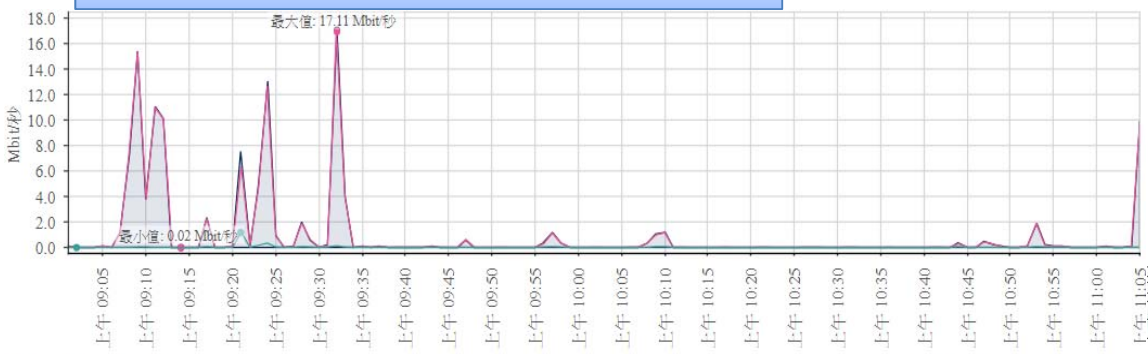

總流量統計: 最大 340 Mbps

PRTG Network Monitor 18.4.47.1962

2019/1/23 下午 01:54:49 - 60 秒 平均值 - ID 2188

各 AP 流量統計 (Mbps)

AP70B3.17A2.A4B2:最大 17.11 Mbps

AP7079.B3CA.1092:最大 131 Mbps

AP7079.B3FC.D57E:最大 64.5 Mbps

APF4DB.E6E3.E710:最大 106 Mbps

效能說明

- 4個AP總連線人數最大值=187
- 各AP連線人數最大值分別為：83, 71, 48, 4.
- 負載量最大的AP連線人數超過80人，可以滿足單一
班級使用一個基地台，同時進行 5G/2.4G 即時串
流存取高品質影片。